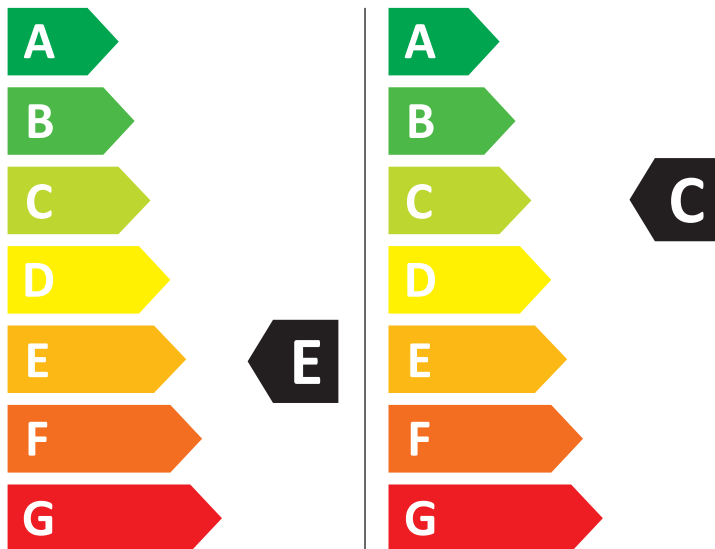

ENERG

SAMSUNG

WD80TA046BE

🚰 326 kWh/100🔄

💧 63 kWh/100🔄

5,0 kg  8,0 kg

80 L  48 L

6:47  3:26

A**B**CDEFG

72 dB 
A**B**CD

2019/2014