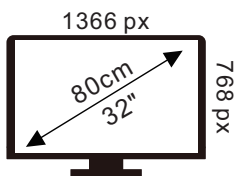

ENERG

adler

32AE99S

33 kWh/1000h

2019/2013

ENERG

adler

32AE99A